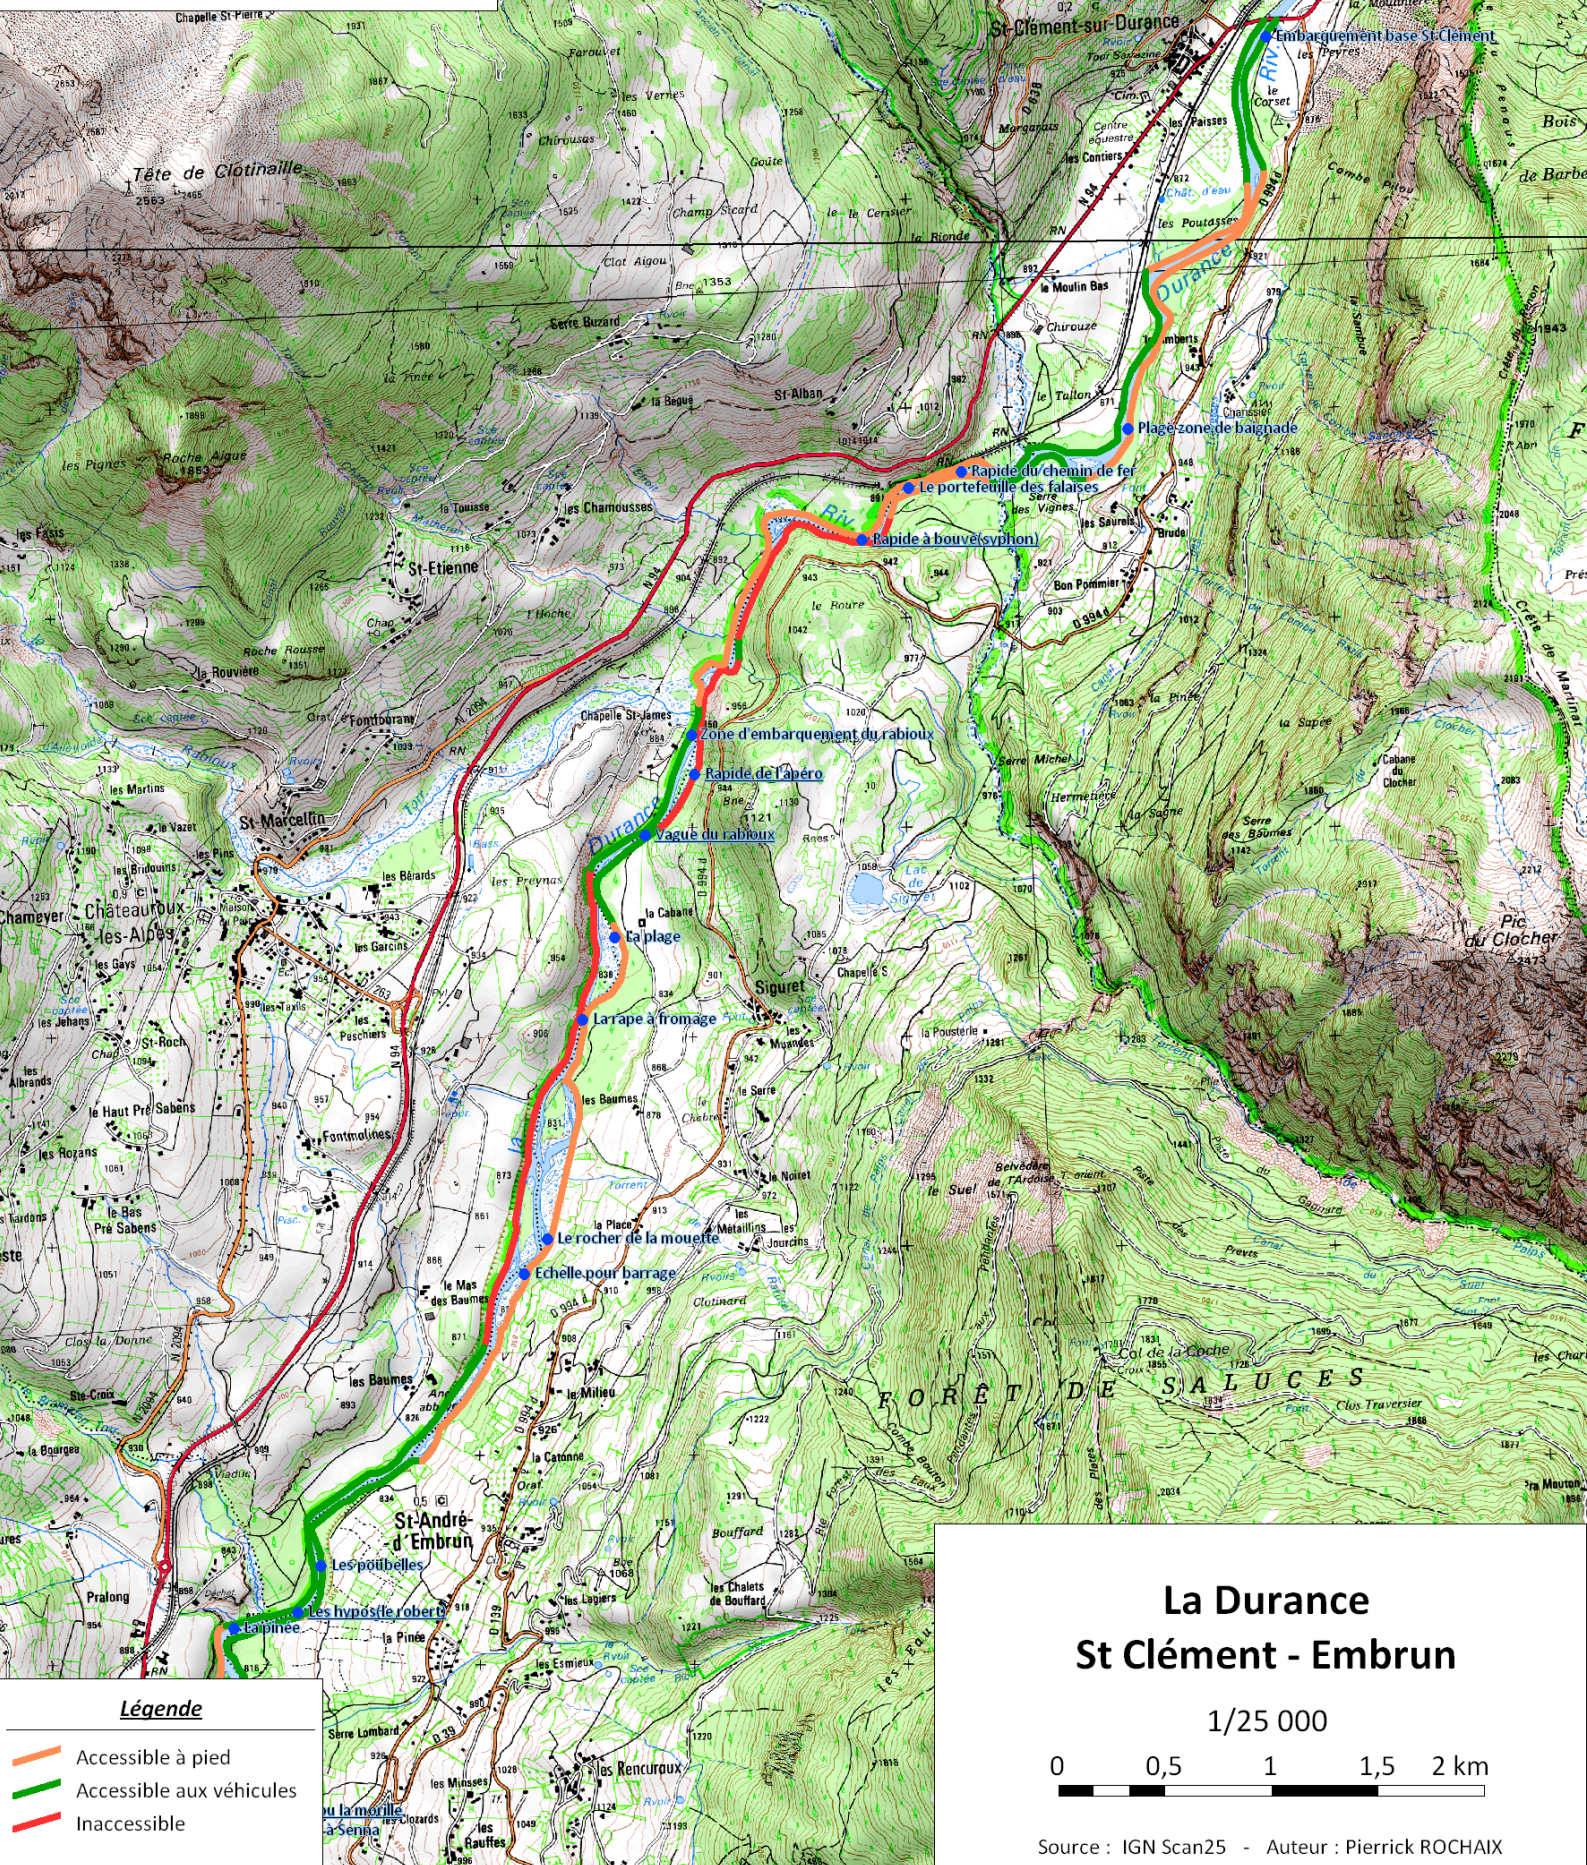

Hautes Alpes

Service Départemental
d'Incendie et de Secours

Hautes Alpes

Service Départemental
d'Incendie et de Secours

Légende

- Accessible à pied
- Accessible aux véhicules
- Inaccessible

La Duranc St Clément - Embrun

1/25 000

0 0,5 1 1,5 2 km

Source : IGN Scan25 - Auteur : Pierrick ROCHAIX