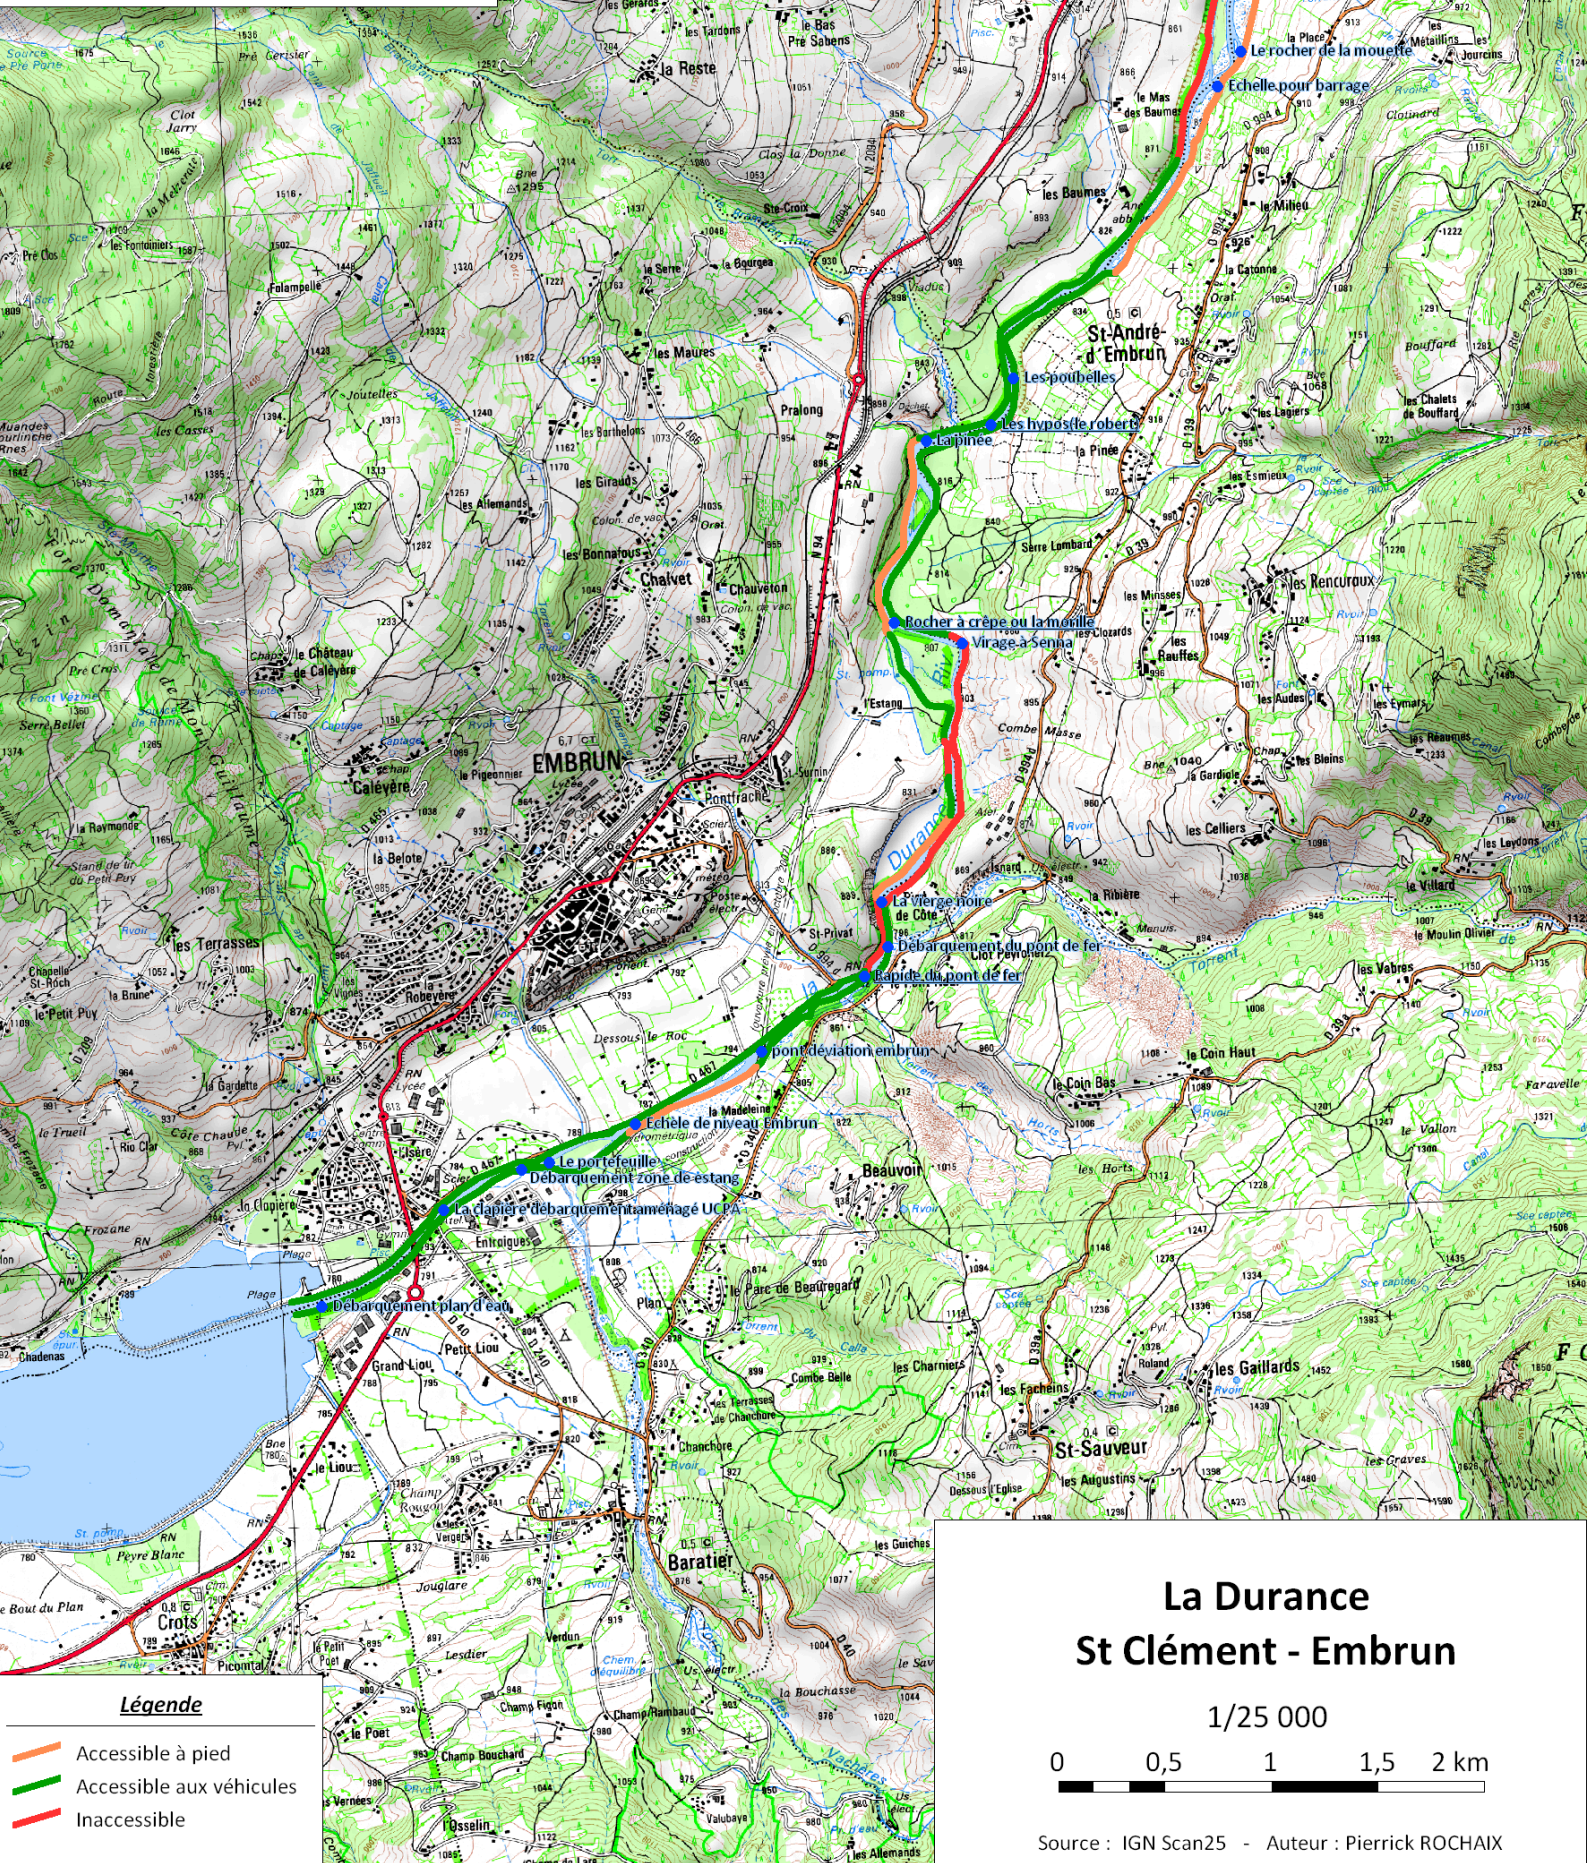

Hautes Alpes

Service Départemental
d'Incendie et de Secours

Hautes Alpes

Service Départemental
d'Incendie et de Secours

Légende

- Accessible à pied
- Accessible aux véhicules
- Inaccessible

La Duranc St Clément - Embrun

1/25 000

0 0,5 1 1,5 2 km

Source : IGN Scan25 - Auteur : Pierrick ROCHAIX