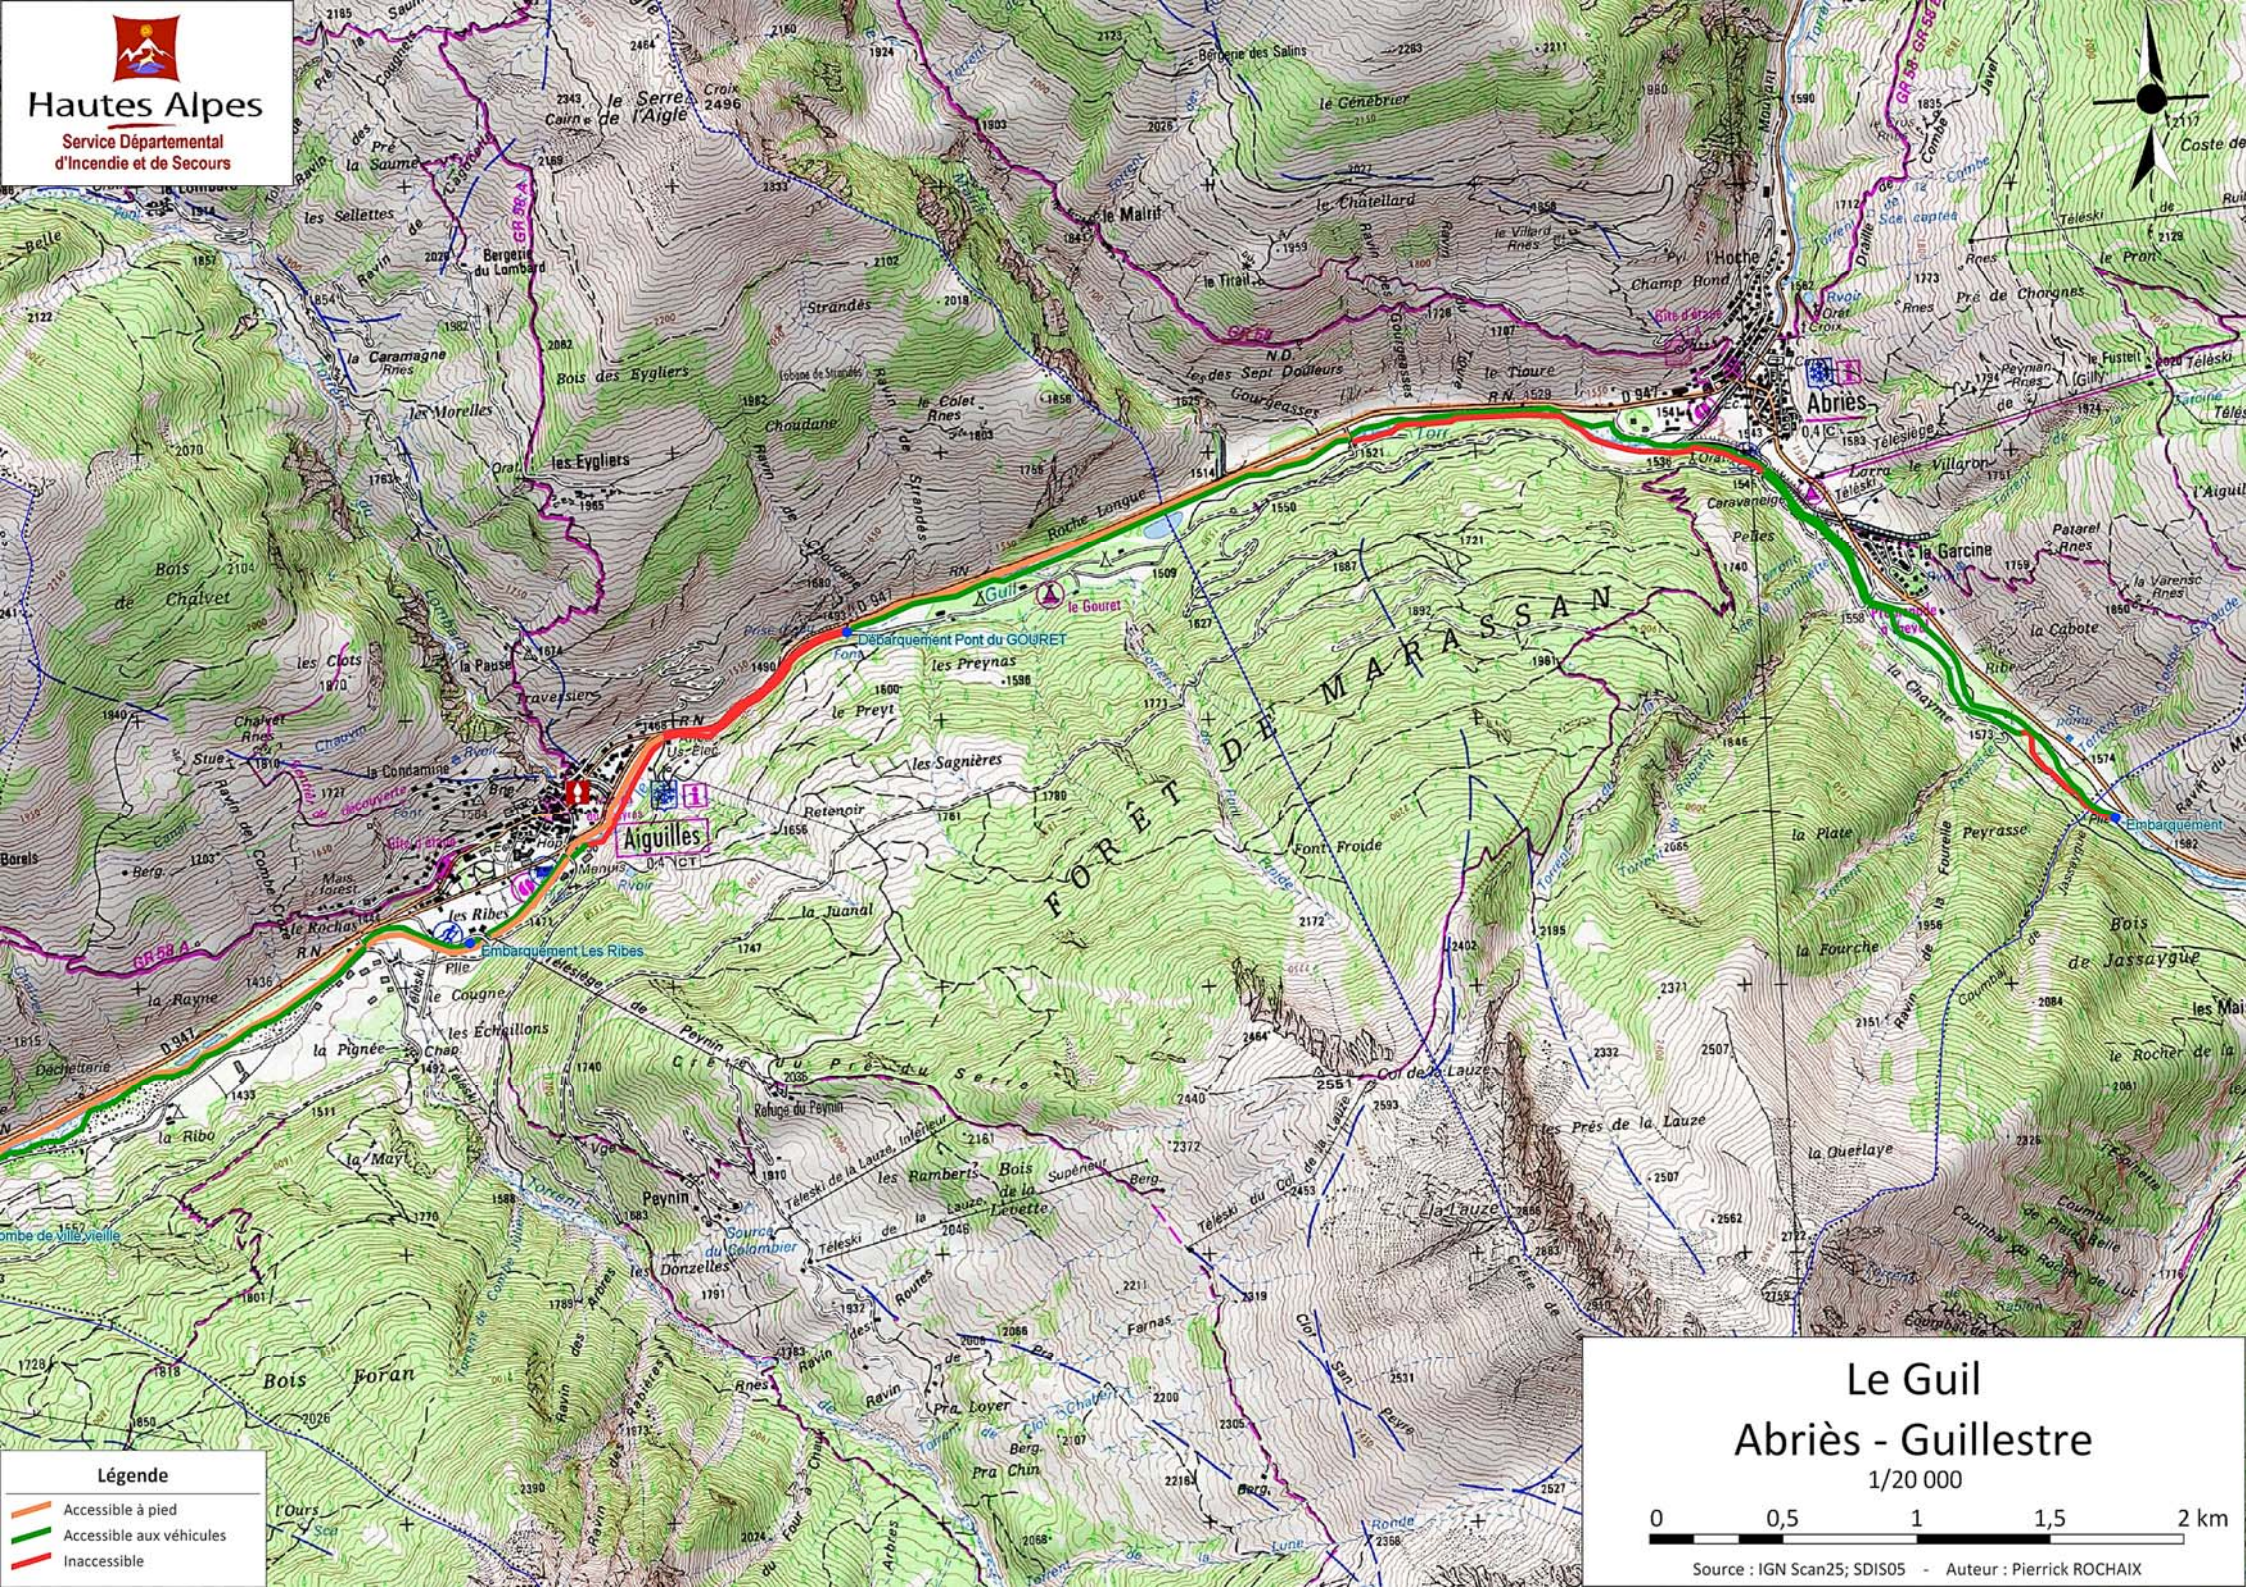

Hautes Alpes

Service Départemental
d'Incendie et de Secours

Légende	
	Accessible à pied
	Accessible aux véhicules
	Inaccessible

Le Guil
Abriès - Guillestre
1/20 000

0 0,5 1 1,5 2 km

Source : IGN Scan25; SDIS05 - Auteur : Pierrick ROCHAIX

Hautes Alpes

Service Départemental
d'Incendie et de Secours

Légende

- Accessible à pied
- Accessible aux véhicules
- Inaccessible

Le Guil
Abriès - Guillestre
1/20 000

0 0,5 1 1,5 2 km

Hautes Alpes

Service Départemental
d'Incendie et de Secours

Légende

- Accessible à pied
- Accessible aux véhicules
- Inaccessible

Le Guil
Abriès - Guillestre
1/20 000

0 0,5 1 1,5 2 km

Source : IGN Scan25; SDIS05 - Auteur : Pierrick ROCHAIX

Hautes Alpes

Service Départemental
d'Incendie et de Secours

Légende

	Accessible à pied
	Accessible aux véhicules
	Inaccessible

Le Guil
Abriès - Guillestre
 1/20 000

Source : IGN Scan25; SDIS05 - Auteur : Pierrick ROCHAIX