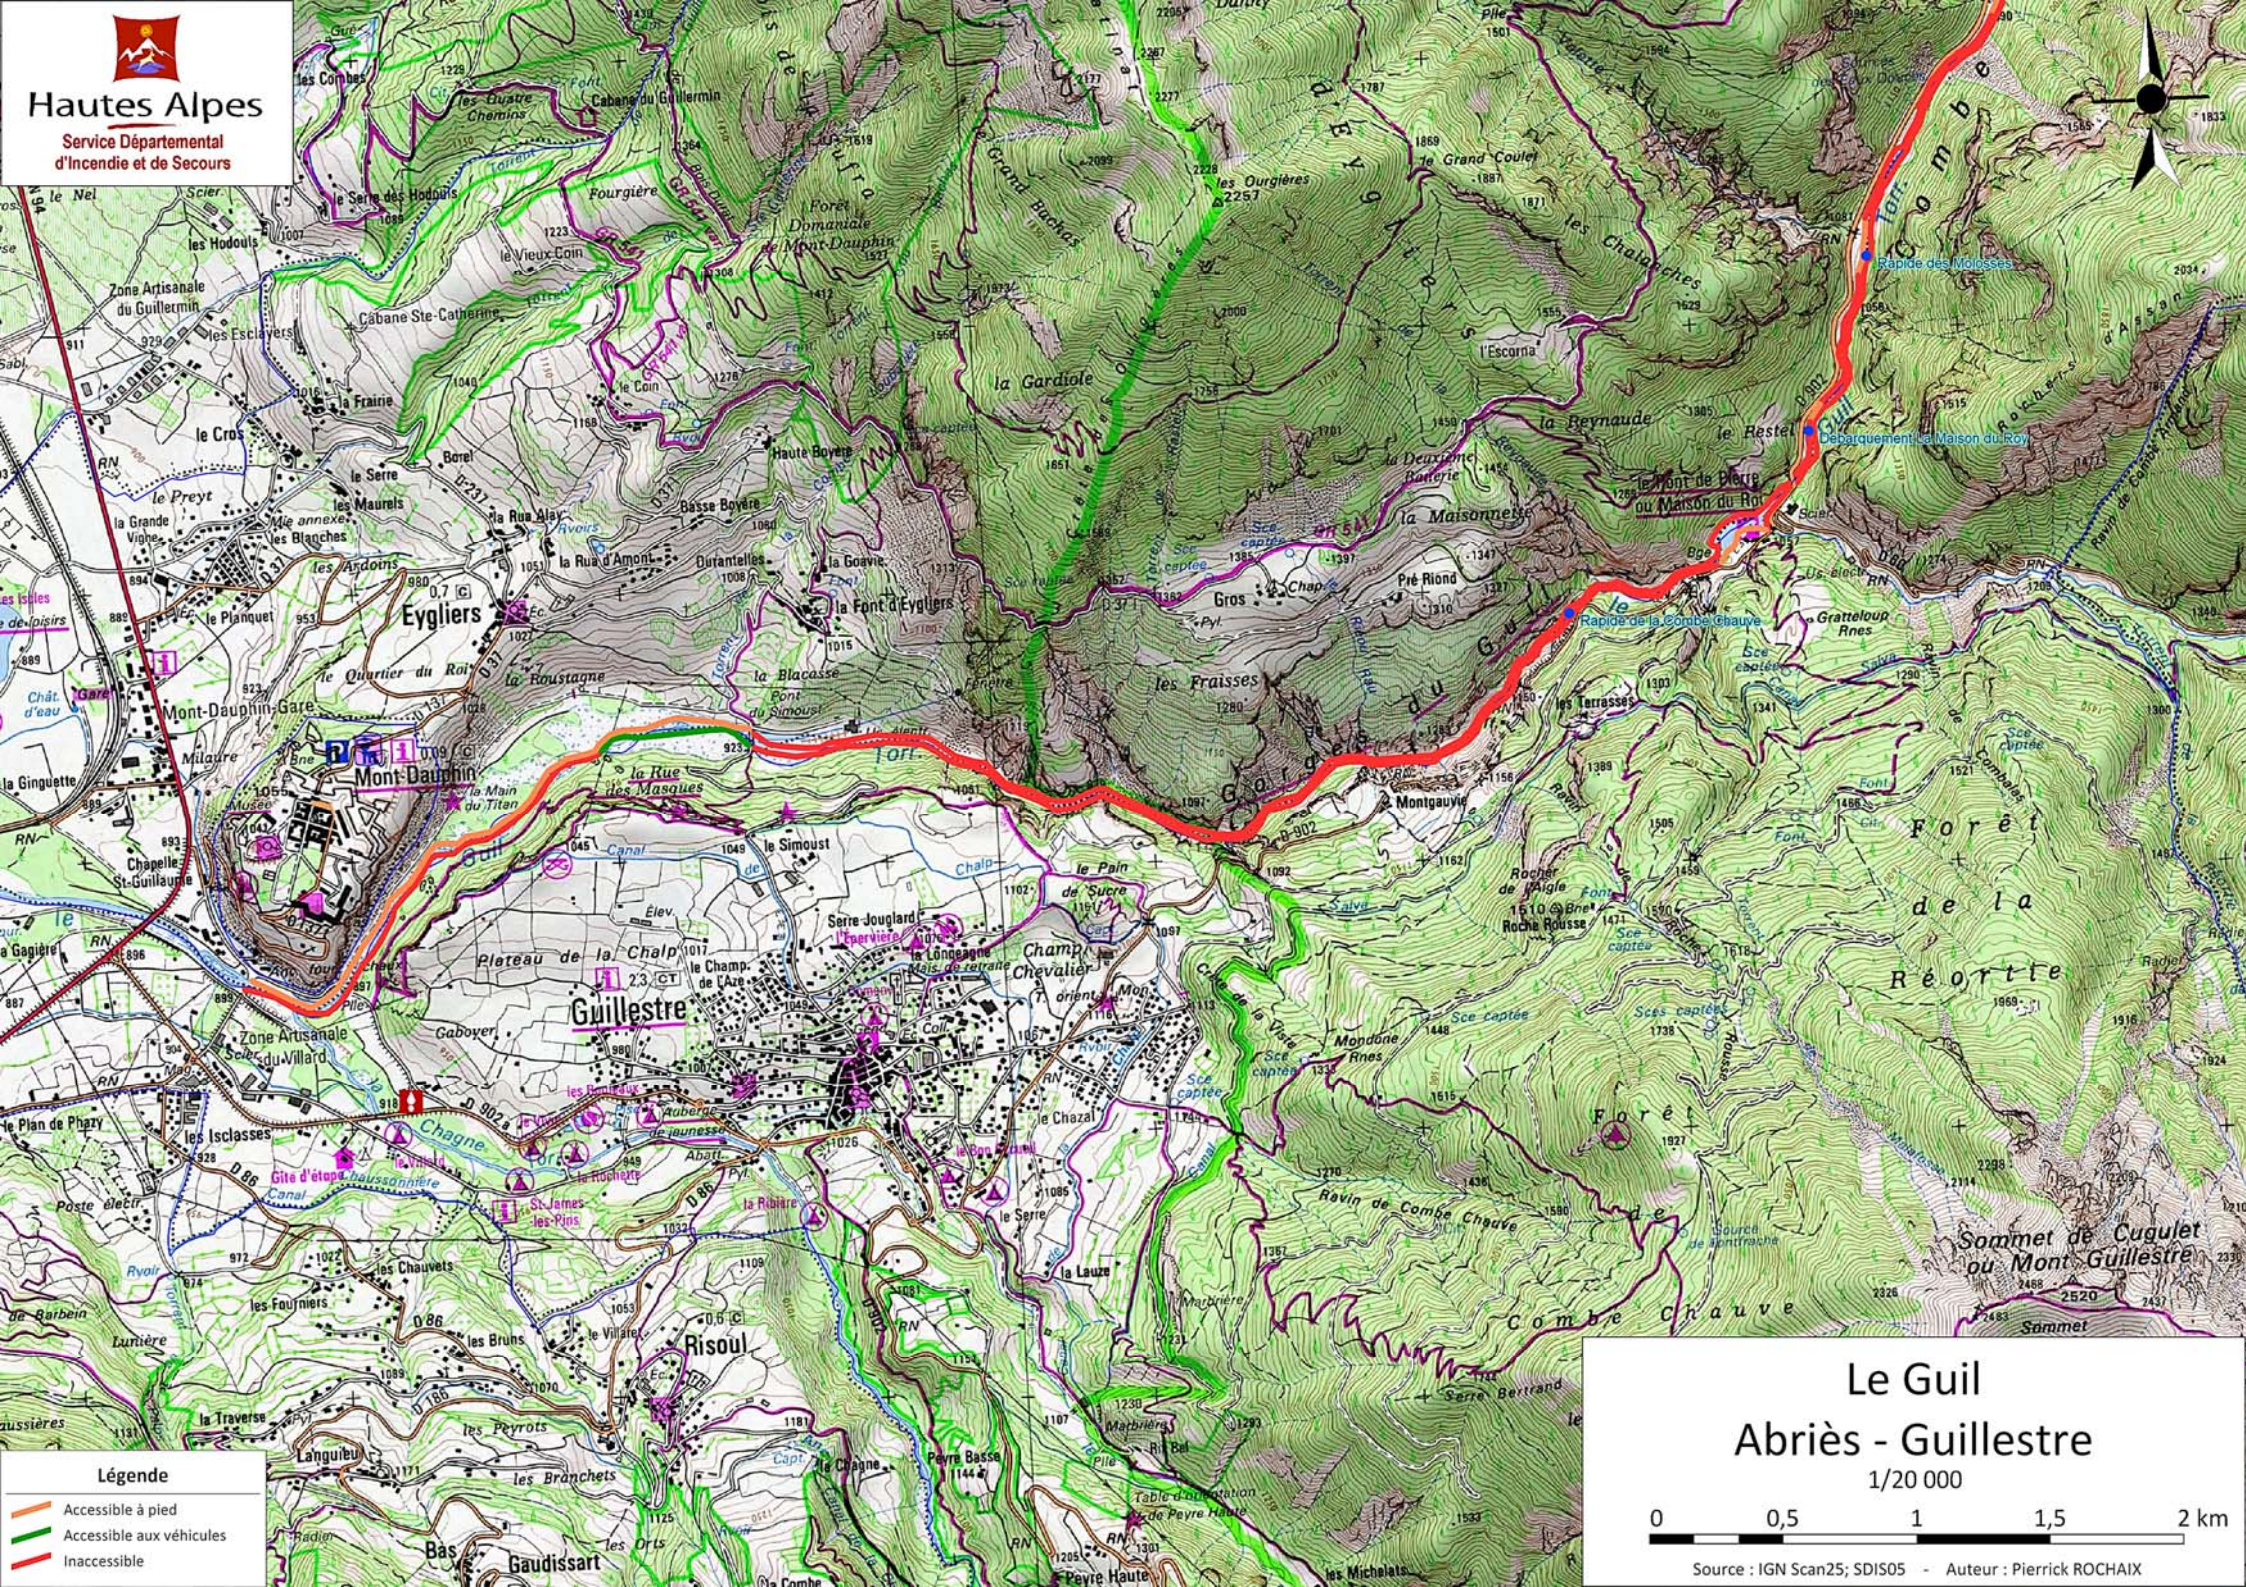

Hautes Alpes

Service Départemental
d'Incendie et de Secours

Légende	
	Accessible à pied
	Accessible aux véhicules
	Inaccessible

Le Guil
Abriès - Guillestre
1/20 000

0 0,5 1 1,5 2 km

Source : IGN Scan25; SDIS05 - Auteur : Pierrick ROCHAIX

Légende

- Accessible à pied
- Accessible aux véhicules
- Inaccessible

Le Guil
Abriès - Guillestre
1/20 000

0 0,5 1 1,5 2 km

Source : IGN Scan25; SDIS05 - Auteur : Pierrick ROCHAIX

Hautes Alpes

Service Départemental
d'Incendie et de Secours

Légende

	Accessible à pied
	Accessible aux véhicules
	Inaccessible

Le Guil
Abriès - Guillestre
 1/20 000

Source : IGN Scan25; SDIS05 - Auteur : Pierrick ROCHAIX