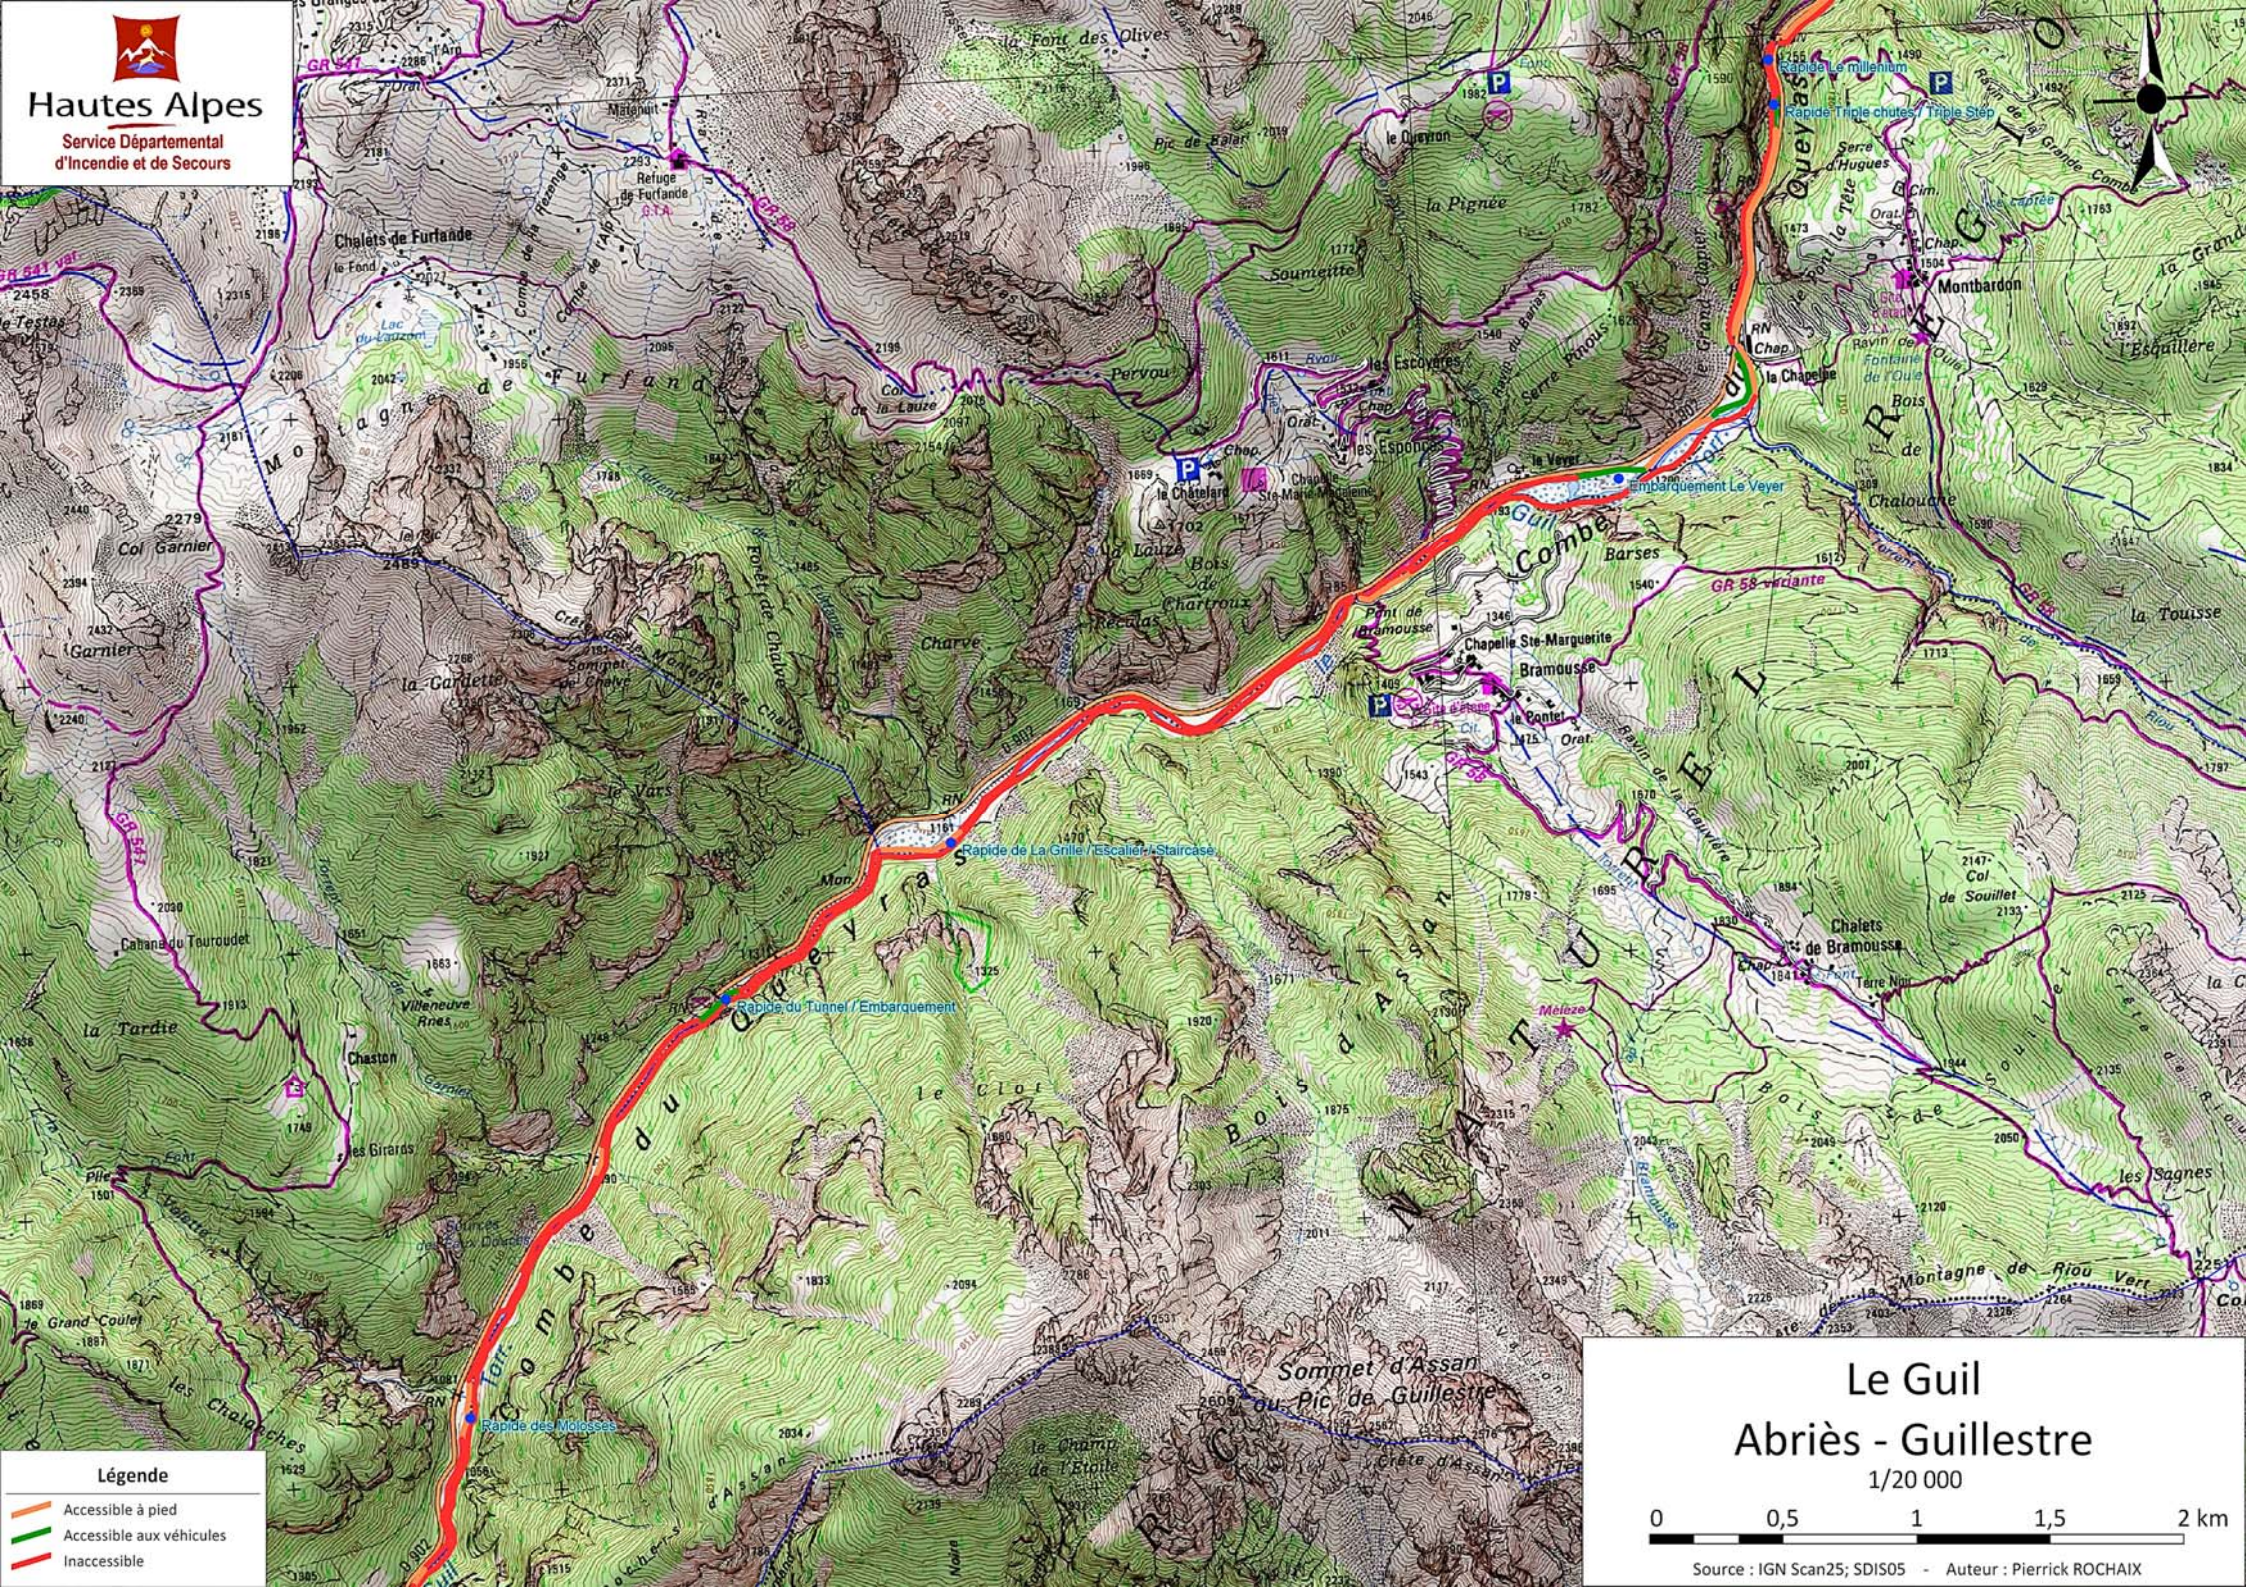

Hautes Alpes

Service Départemental
d'Incendie et de Secours

Légende	
	Accessible à pied
	Accessible aux véhicules
	Inaccessible

Le Guil
Abriès - Guillestre
1/20 000

0 0,5 1 1,5 2 km

Source : IGN Scan25; SDIS05 - Auteur : Pierrick ROCHAIX

Hautes Alpes

Service Départemental
d'Incendie et de Secours

Légende

- Accessible à pied
- Accessible aux véhicules
- Inaccessible

Le Guil
Abriès - Guillestre
1/20 000

0 0,5 1 1,5 2 km

Hautes Alpes

Service Départemental
d'Incendie et de Secours

Légende

- Accessible à pied
- Accessible aux véhicules
- Inaccessible

Le Guil
Abriès - Guillestre
1/20 000

0 0,5 1 1,5 2 km

Source : IGN Scan25; SDIS05 - Auteur : Pierrick ROCHAIX

Hautes Alpes

Service Départemental
d'Incendie et de Secours

Légende

	Accessible à pied
	Accessible aux véhicules
	Inaccessible

Le Guil
Abriès - Guillestre
 1/20 000

Source : IGN Scan25; SDIS05 - Auteur : Pierrick ROCHAIX