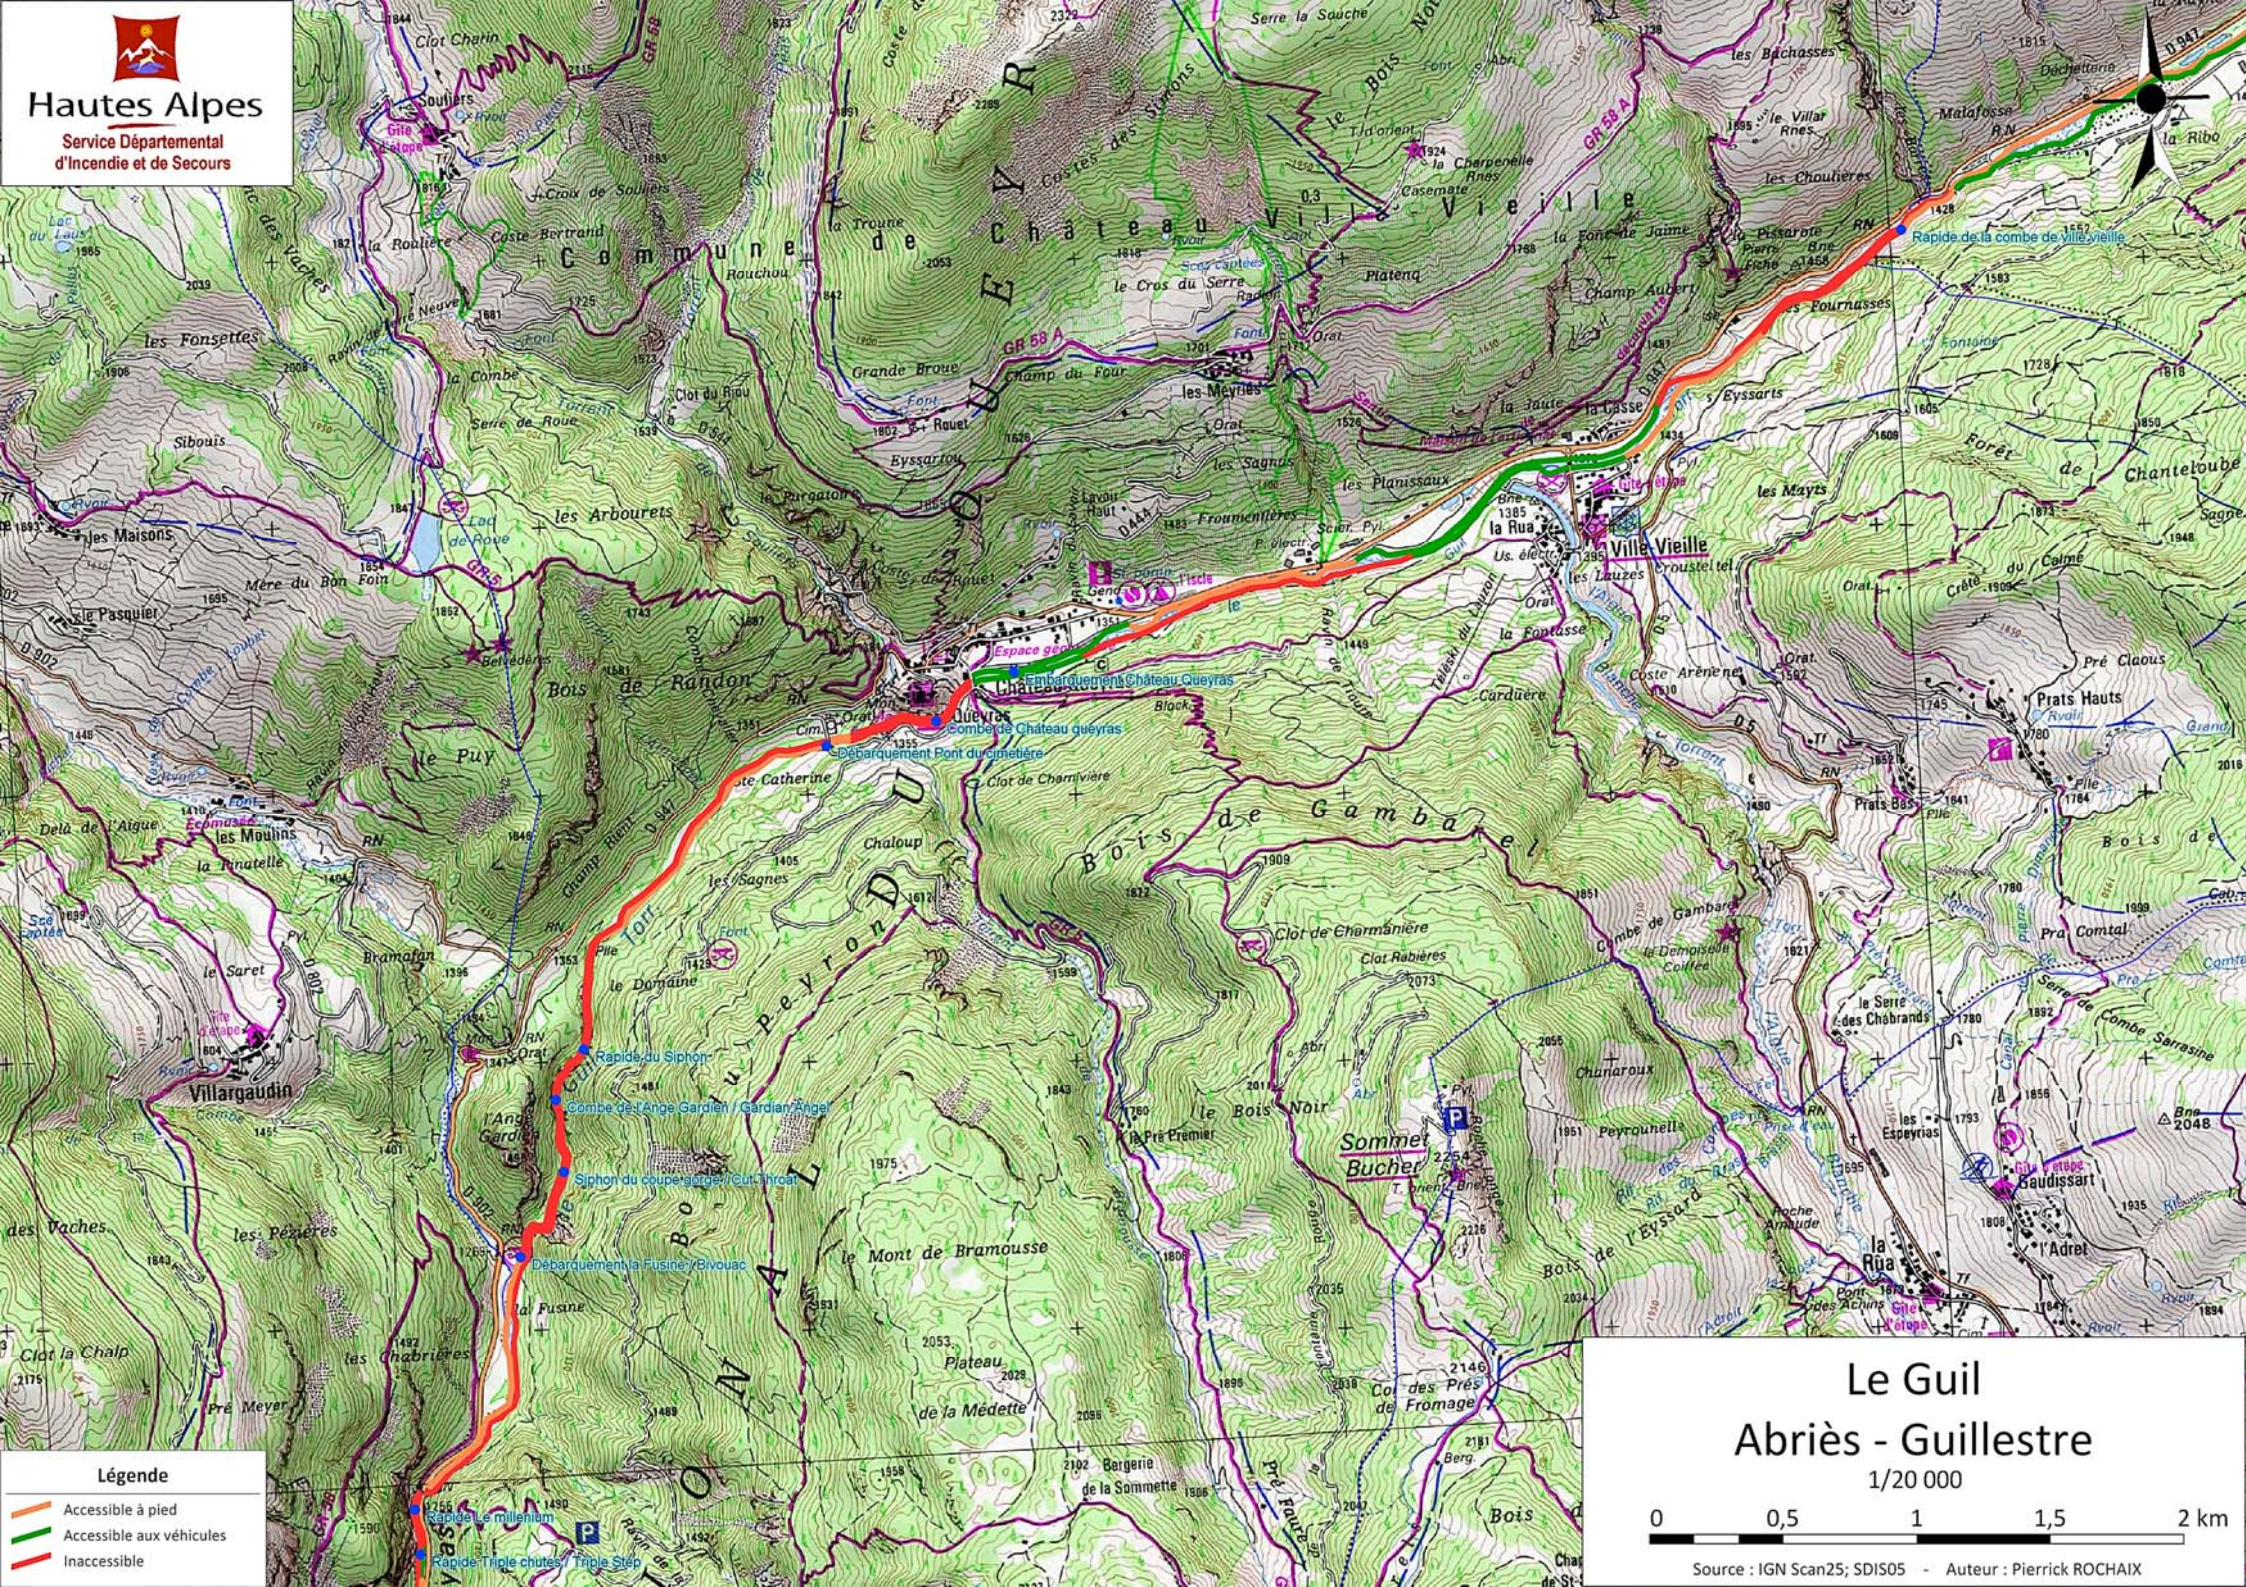

Hautes Alpes

Service Départemental
d'Incendie et de Secours

Légende	
	Accessible à pied
	Accessible aux véhicules
	Inaccessible

Le Guil
Abriès - Guillestre
1/20 000

0 0,5 1 1,5 2 km

Source : IGN Scan25; SDIS05 - Auteur : Pierrick ROCHAIX

Hautes Alpes

Service Départemental
d'Incendie et de Secours

Légende

- Accessible à pied
- Accessible aux véhicules
- Inaccessible

Le Guil
Abriès - Guillestre
1/20 000

0 0,5 1 1,5 2 km

Hautes Alpes

Service Départemental
d'Incendie et de Secours

Légende

- Accessible à pied
- Accessible aux véhicules
- Inaccessible

Le Guil
Abriès - Guillestre
1/20 000

0 0,5 1 1,5 2 km

Source : IGN Scan25; SDIS05 - Auteur : Pierrick ROCHAIX

Hautes Alpes

Service Départemental
d'Incendie et de Secours

Légende

	Accessible à pied
	Accessible aux véhicules
	Inaccessible

Le Guil
Abriès - Guillestre
 1/20 000

Source : IGN Scan25; SDIS05 - Auteur : Pierrick ROCHAIX